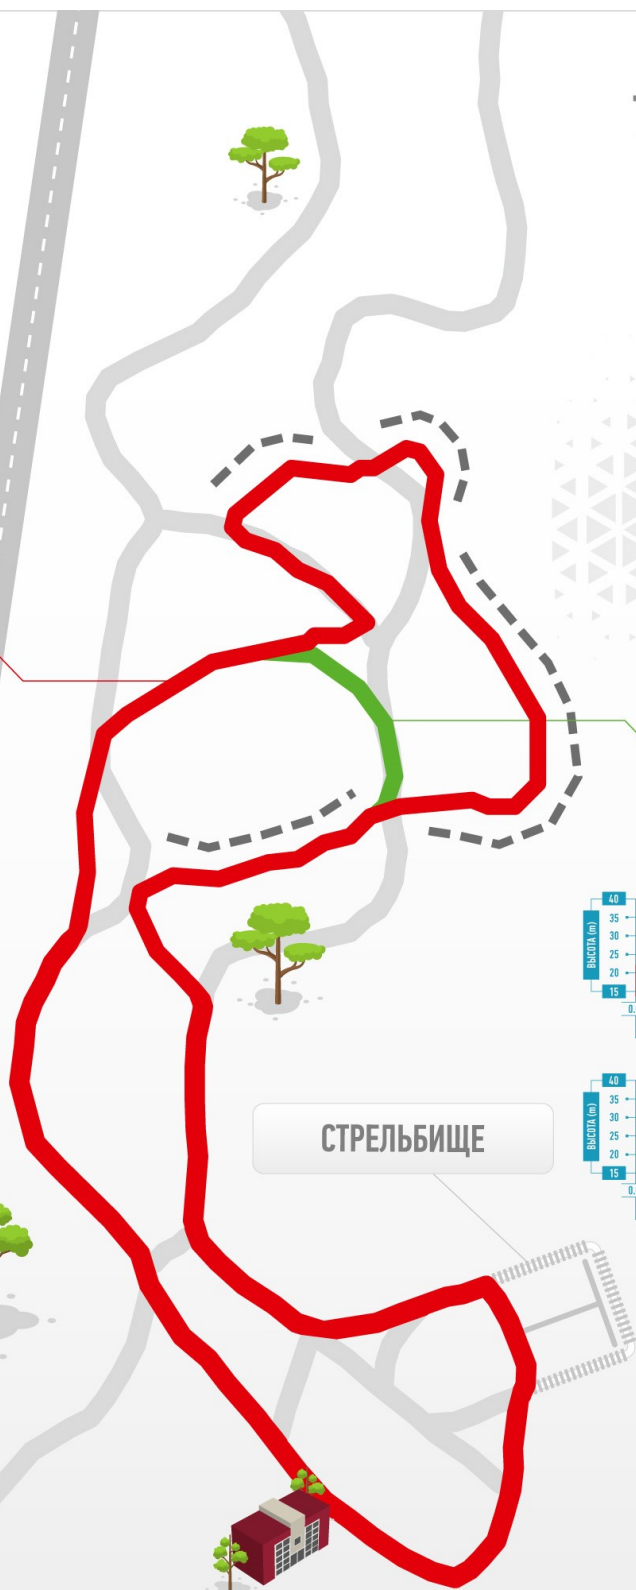

ТРАССЫ ДЛЯ КРОССОВЫХ ГОНОК

В СПб

1

Дистанция 1,3 км

2

Срезка на дистанцию 1,02 км

Опасный участок

Движение осуществляется по часовой стрелке

2

СТРЕЛЬБИЦЕ